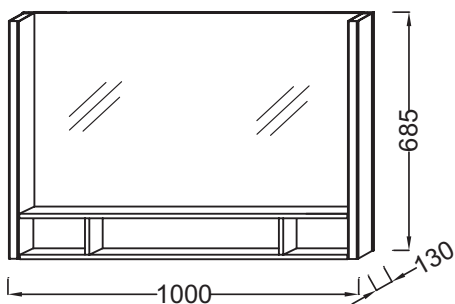

Технические характеристики

- РАЗМЕРЫ (СМ): 100 x 13 x 68,50
- МАТЕРИАЛ: Лак или натуральное дерево
- ВКЛЮЧЕНИЕ: 230В, 14.4Вт, класс II, IP 44
- ВЕС: 17,5 кг
- ТИП УСТАНОВКИ: Подвесная

Продукты для комплектации

- EB1187: Мебель под раковину 100 см

Связанные продукты

- 97224К, EB1194

Технический чертеж

Спецификация продукта: Зеркало 100 см. EB1182. Коллекция: TERRACE. РАЗМЕРЫ (СМ): 100 x 13 x 68,50 см. ВЕС: 17,5 кг. МАТЕРИАЛ: Лак или натуральное дерево. ТИП УСТАНОВКИ: Подвесная. ВКЛЮЧЕНИЕ: 230В, 14.4Вт, класс II, IP 44.